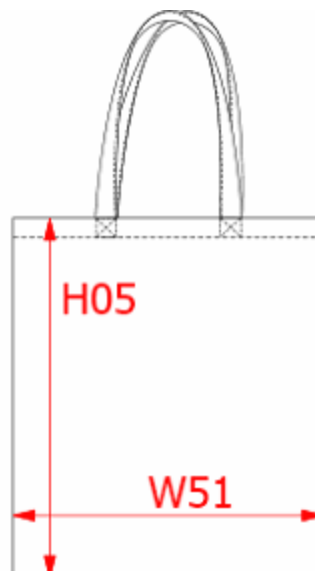

REFERENCE : KI0223

SIZES : U

COMPOSITION :

Main fabric : Cotton woven 130 100%cotton

ARTICLE WEIGHT :

60 gr/pc

DESCRIPTION								COLORS		PANTONE SERIGRAPHIE	
Français : Sac shopping anses courtes								Black	Black		
English : Short handle shopper								Burnt lime	583C		
Nederlands : Short handle shopper								Natural	Warm gray 1C		
Deutsch : Shopper mit kurzen Trageschlaufen								White	White		
Español : Bolsa shopper con asas cortas								Royal blue	287C		
Italiano : Shopper in cotone								Navy	296C		
Português : Saco com alça curta								Dark grey	432C		
MEASUREMENT								Red	1795C		
Description	U							Orange	1495C		
H05 Hauteur totale / Total height	42							Pink	217C		
W51 Total width	36							Turquoise	320C		
PACKING								Kelly green	7727C		
Box	200 pcs / box							Yellow	109C		
	U => L:45cm W:38cm H:35cm GW:13,8kg NW:12,6kg							Cool grey	Cool gray 1C		